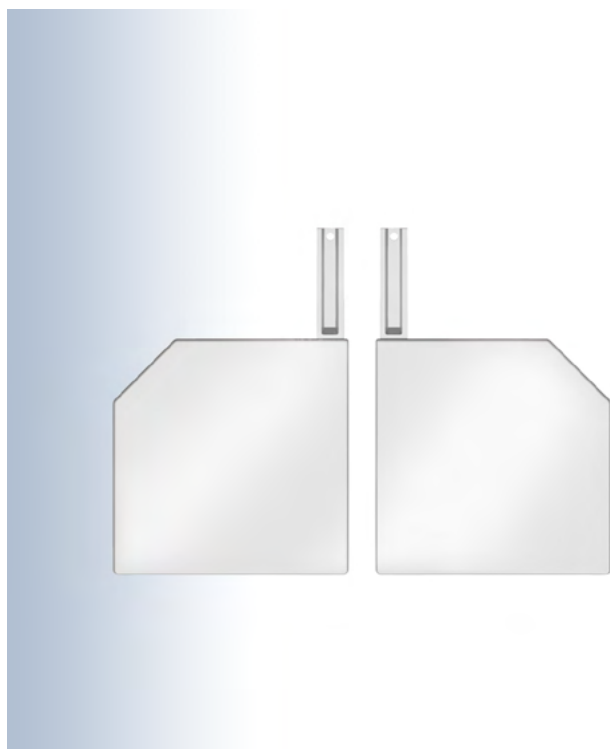

ACCESSORI E MANIGLIE PER SCORREVOLI
ACCESSORIES AND HANDLES FOR SLIDING WINDOWS
ACCESSOIRES ET POIGNÉE ENCASTRABLE POUR
COULISSANTES
ACCESSORIOS Y MANILLAS PARA CORREDERA

tappi per avvolgibile

art. 1100 **h.** = mm.137

art. 1150 **h.** = mm.165

art. 1200 **h.** = mm.180

ITA	EN	FR	ES
Tappi per avvolgibile in alluminio a 90°, perno Ø 12mm. Realizzato in alluminio pressofuso	Aluminium 90° end caps with pivot Ø 12mm	Console 90° en aluminium avec pivot Ø 12mm	Tapa de aluminio 90° con eje Ø 12mm

art. 1145 **h.** = mm.137

art. 1245 **h.** = mm.180

ITA	EN	FR	ES
Tappi per avvolgibile in alluminio a 45°, perno Ø 12mm. Realizzato in alluminio pressofuso	Aluminium 45° end caps with pivot Ø 12mm	Console 45° en aluminium avec pivot Ø 12mm	Tapa de aluminio 45° con eje Ø 12mm