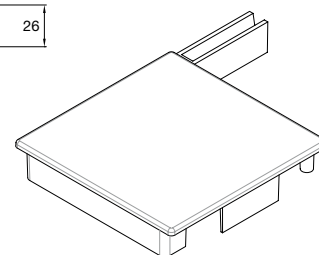

ACCESSORI E MANIGLIE PER SCORREVOLI
ACCESSORIES AND HANDLES FOR SLIDING WINDOWS
ACCESSOIRES ET POIGNÉE ENCASTRABLE POUR
COULISSANTES
ACCESSORIOS Y MANILLAS PARA CORREDERA

tappi per avvolgibile

art. 1100 **h.** = mm.137

art. 1150 **h.** = mm.165

art. 1200 **h.** = mm.180

ITA	EN	FR	ES
Tappi per avvolgibile in alluminio a 90°, perno Ø 12mm. Realizzato in alluminio pressofuso	Aluminium 90° end caps with pivot Ø 12mm	Console 90° en aluminium avec pivot Ø 12mm	Tapa de aluminio 90° con eje Ø 12mm

art. 1145 **h.** = mm.137

art. 1245 **h.** = mm.180

ITA	EN	FR	ES
Tappi per avvolgibile in alluminio a 45°, perno Ø 12mm. Realizzato in alluminio pressofuso	Aluminium 45° end caps with pivot Ø 12mm	Console 45° en aluminium avec pivot Ø 12mm	Tapa de aluminio 45° con eje Ø 12mm