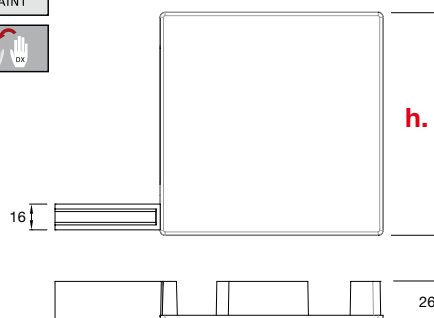

ACCESSORI E MANIGLIE PER SCORREVOLI
ACCESSORIES AND HANDLES FOR SLIDING WINDOWS
ACCESSOIRES ET POIGNÉE ENCASTRABLE POUR
COULISSANTES
ACCESSORIOS Y MANILLAS PARA CORREDERA

tappi per avvolgibile

art. 1100 **h.** = mm.137

art. 1150 **h.** = mm.165

art. 1200 **h.** = mm.180

ITA	EN	FR	ES
Tappi per avvolgibile in alluminio a 90°, perno Ø 12mm. Realizzato in alluminio pressofuso	Aluminium 90° end caps with pivot Ø 12mm	Console 90° en aluminium avec pivot Ø 12mm	Tapa de aluminio 90° con eje Ø 12mm

art. 1145 **h.** = mm.137

art. 1245 **h.** = mm.180

ITA	EN	FR	ES
Tappi per avvolgibile in alluminio a 45°, perno Ø 12mm. Realizzato in alluminio pressofuso	Aluminium 45° end caps with pivot Ø 12mm	Console 45° en aluminium avec pivot Ø 12mm	Tapa de aluminio 45° con eje Ø 12mm