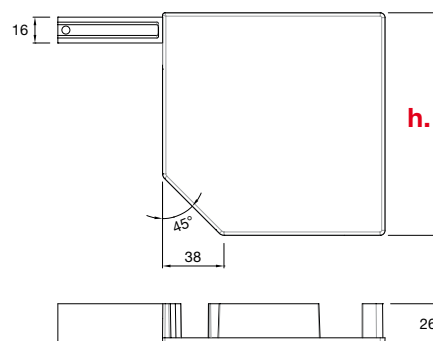

art. 1150 **h.** = mm.165

art. 1200 **h.** = mm.180

ITA	EN	FR	ES
Tappi per avvolgibile in alluminio a 90°, perno Ø 12mm. Realizzato in alluminio pressofuso	Aluminium 90° end caps with pivot Ø 12mm	Console 90° en aluminium avec pivot Ø 12mm	Tapa de aluminio 90° con eje Ø 12mm

art. 1145 **h.** = mm.137

art. 1245 **h.** = mm.180

ITA	EN	FR	ES
Tappi per avvolgibile in alluminio a 45°, perno Ø 12mm. Realizzato in alluminio pressofuso	Aluminium 45° end caps with pivot Ø 12mm	Console 45° en aluminium avec pivot Ø 12mm	Tapa de aluminio 45° con eje Ø 12mm