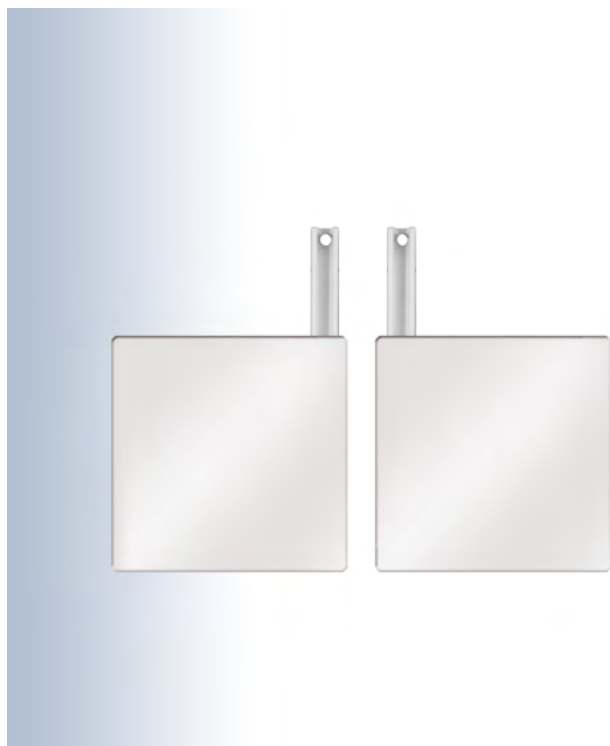

ACCESSORI E MANIGLIE PER SCORREVOLI
ACCESSORIES AND HANDLES FOR SLIDING WINDOWS
ACCESSOIRES ET POIGNÉE ENCASTRABLE POUR
COULISSANTES
ACCESSORIOS Y MANILLAS PARA CORREDERA

tappi per avvolgibile

art. 1100 **h.** = mm.137

art. 1150 **h.** = mm.165

art. 1200 **h.** = mm.180

ITA	EN	FR	ES
Tappi per avvolgibile in alluminio a 90°, perno Ø 12mm. Realizzato in alluminio pressofuso	Aluminium 90° end caps with pivot Ø 12mm	Console 90° en aluminium avec pivot Ø 12mm	Tapa de aluminio 90° con eje Ø 12mm

art. 1145 **h.** = mm.137

art. 1245 **h.** = mm.180

ITA	EN	FR	ES
Tappi per avvolgibile in alluminio a 45°, perno Ø 12mm. Realizzato in alluminio pressofuso	Aluminium 45° end caps with pivot Ø 12mm	Console 45° en aluminium avec pivot Ø 12mm	Tapa de aluminio 45° con eje Ø 12mm