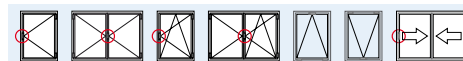

CREMONESI E MANIGLIE
CREMONE BOLT AND HANDLES
CREMONES ET BÉQUILLES
CREMONAS Y MANILLAS

Luminor 1

art. 308

art. 308C

Con chiave / With key / Avec clé / Con llave.

ITA

Martellina

Manico in alluminio pressofuso, meccanismo interno in materiale autolubrificante, scatto a 90°.

Sporgenza perno regolabile.

Dotazioni

Perno quadro 7X7

Viti per il ssaggio

EN

Martellina bolt

The handle are die-cast aluminium, the internal mechanism are in low friction material, 90° rotation.

Adjustable pivot length.