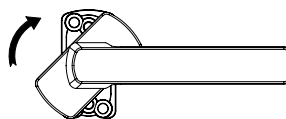

Supplied with

Square section shaft 7X7

Fixing screws

FR

Béquille avec carré de 7 mm

Poignée en aluminium moulé sous pressofusion. Mécanisme intérieur en métal autolubrifiant, rotation 90°.

Longueur de pivot réglable.

Équipement

Fer carré 7X7

Vis de xation

ES

Martelina con cuadrillo de 7 mm

Mango de aluminio inyectado. Mecanismo interno de metal autolubrificante, con giro a 90°.

Longitud pin ajustable.

Accesorios

Eje cuadrillo de 7X7 mm

Tornillos para la jación

doppia maniglia 328

art. 328

ITA	EN	FR	ES
-----	----	----	----

Doppia maniglia in alluminio pressofuso

Maniglia ambidestra con ritorno a molla. Copricassa girevole per facilitare il fissaggio.

Dotazioni

Perno quadro 8x8 per profili da 39÷80 mm

Double handle made from die-cast aluminium

Suitable for right hand left hand opening. Spring return, rotatable cover for ease of installation.

Supplied with