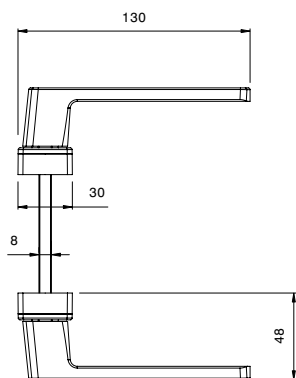

Supplied with

Square section shaft 7X7

Fixing screws

FR

Béquille avec carré de 7 mm

Poignée en aluminium moulé sous pressofusion. Mécanisme intérieur en métal autolubrifiant, rotation 90°.

Longueur de pivot réglable.

Eje cuadrillo de 7X7 mm

Tornillos para la jación

doppia maniglia 328

art. 328

ITA	EN	FR	ES
-----	----	----	----

Doppia maniglia in alluminio pressofuso

Maniglia ambidestra con ritorno a molla. Copricassa girevole per facilitare il fissaggio.

Dotazioni

Perno quadro 8x8 per profili da 39÷80 mm

Double handle made from die-cast aluminium

Suitable for right hand left hand opening. Spring return, rotatable cover for ease of installation.

Supplied with

Square section shaft 8x8 for range profile from 39÷80 mm

Double béquille en aluminium moulé sous pression

Béquille avec rappel automatique. La cache fixation pivotante facilite la pose.

Équipement

Fer carré 8x8 pour gamme de profile 39÷80 mm