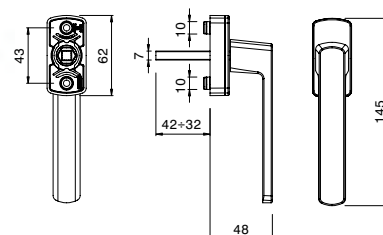

Con chiave / With key / Avec clé / Con llave.