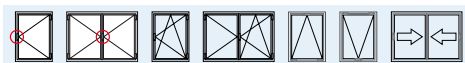

Équipement

Fer carré 7X7

Vis de xation

ES

Martelina con cuadrillo de 7 mm

Mango de aluminio inyectado. Mecanismo interno de metal autolubrificante, con giro a 90°.

Longitud pin ajustable.

Accesorios

Eje cuadrillo de 7X7 mm

Tornillos para la jación

doppia maniglia 328

art. 328

ITA	EN	FR	ES
-----	----	----	----

Doppia maniglia in alluminio pressofuso

Maniglia ambidestra con ritorno a molla. Copricassa girevole per facilitare il fissaggio.