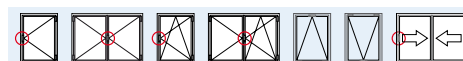

CREMONESI E MANIGLIE
CREMONE BOLT AND HANDLES
CREMONES ET BÉQUILLES
CREMONAS Y MANILLAS

Luminor 1

art. 308

art. 308C

Con chiave / With key / Avec clé / Con llave.

ITA

Martellina

Manico in alluminio pressofuso, meccanismo interno in materiale autolubrificante, scatto a 90°.

Sporgenza perno regolabile.

Dotazioni

Perno quadro 7X7

Viti per il ssaggio

EN

Martellina bolt

The handle are die-cast aluminium, the internal mechanism are in low friction material, 90° rotation.

Adjustable pivot length.