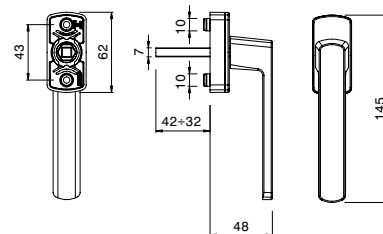

Con chiave / With key / Avec clé / Con llave.

ITA

Martellina

Manico in alluminio pressofuso, meccanismo interno in materiale autolubrificante, scatto a 90°.

Sporgenza perno regolabile.

Dotazioni

Perno quadro 7X7

Viti per il ssaggio

EN

Martellina bolt

The handle are die-cast aluminium, the internal mechanism are in low friction material, 90° rotation.

Adjustable pivot length.

Supplied with

Square section shaft 7X7

Fixing screws

FR

Béquille avec carré de 7 mm

Poignée en aluminium moulé sous pressofusion. Mécanisme intérieur en métal autolubrifiant, rotation 90°.

Longueur de pivot réglable.

Équipement

Fer carré 7X7

Vis de xation

ES

Martelina con cuadrillo de 7 mm

Mango de aluminio inyectado. Mecanismo interno de metal autolubrificante, con giro a 90°.

Longitud pin ajustable.

Accesorios

Eje cuadrillo de 7X7 mm

Tornillos para la jación