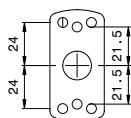

Supplied with

Square section shaft 7X7

Fixing screws

FR

Béquille avec carré de 7 mm

Poignée en aluminium moulé sous pressofusion. Mécanisme intérieur en métal autolubrifiant, rotation 90°.

Longueur de pivot réglable.

Équipement

Fer carré 7X7

Vis de xation

ES

Martelina con cuadrillo de 7 mm

Mango de aluminio inyectado. Mecanismo interno de metal autolubrificante, con giro a 90°.

Longitud pin ajustable.

Accesorios

Eje cuadrillo de 7X7 mm

Tornillos para la jación

doppia maniglia 328

art. 328

ITA	EN	FR	ES
-----	----	----	----

Doppia maniglia in alluminio pressofuso

Maniglia ambidestra con ritorno a molla. Copricassa girevole per facilitare il fissaggio.

Dotazioni

Perno quadro 8x8 per profili da 39÷80 mm

Double handle made from die-cast aluminium

Suitable for right hand left hand opening. Spring return, rotatable cover for ease of installation.

Supplied with