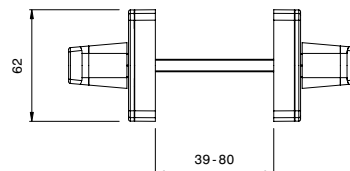

Supplied with

Square section shaft 7X7

Fixing screws

FR

Béquille avec carré de 7 mm

Poignée en aluminium moulé sous pressofusion. Mécanisme intérieur en métal autolubrifiant, rotation 90°.

Longueur de pivot réglable.

Équipement

Fer carré 7X7

Vis de xation

ES

Martelina con cuadrillo de 7 mm

Mango de aluminio inyectado. Mecanismo interno de metal autolubrificante, con giro a 90°.

Longitud pin ajustable.

Accesorios

Eje cuadrillo de 7X7 mm

Tornillos para la jación

doppia maniglia 328

art. 328

ITA	EN	FR	ES
-----	----	----	----

Doppia maniglia in alluminio pressofuso

Maniglia ambidestra con ritorno a molla. Copricassa girevole per facilitare il fissaggio.

Dotazioni

Perno quadro 8x8 per profili da 39÷80 mm

Double handle made from die-cast aluminium

Suitable for right hand left hand opening. Spring return, rotatable cover for ease of installation.

Supplied with